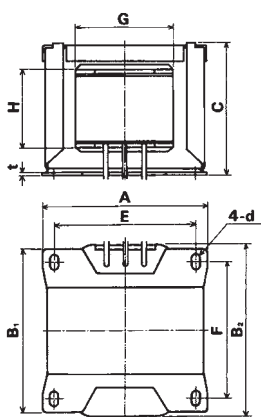

産業機器用 電源トランス  
Power Transformers for Industrial Use

PEB SERIES

カタログ品番 Catalog No	標準出力 Standard Output VA	±1 A	±1 B1	MAX B2	MAX C	±0.5 E	±1 F	±0.3 d	MAX G	MAX H	t	参考質量 Weight approx. (kg)
PEB76-30	50	86	73	75	72	74	56	4.5×8	53	45	1.2	1.3
PEB76-35	65	86	78	80	72	74	61	4.5×8	53	45	1.2	1.5
PEB76-40	80	86	83	85	72	74	66	4.5×8	53	45	1.2	1.7
PEB76-45	95	86	88	90	72	74	71	4.5×8	53	45	1.2	1.9
PEB76-50	105	86	93	95	72	74	76	4.5×8	53	45	1.2	2.1
PEB76-55	115	86	98	100	72	74	81	4.5×8	53	45	1.2	2.3
PEB83-40	100	92	85	88	82	80	66	5×10	58	49	1.2	2.3
PEB83-50	125	92	95	98	82	80	76	5×10	58	49	1.2	2.6
PEB86-50	135	92	95	(100)	82	80	76	5×10	62	54	1.2	2.7
PEB96-40	140	110	85	91	94	94	66	5.5×10	65	56	1.2	2.8
PEB96-50	180	110	95	101	94	94	76	5.5×10	65	56	1.6	3.4
PEB105-50	230	116	103	(120)	98	100	82	5.5×10	71	61	1.6	4.0
PEB105-60	280	116	113	(128)	98	100	92	5.5×10	71	61	1.6	4.6
PEB105-65	300	116	118	(130)	98	100	97	5.5×10	71	61	1.6	5.0
PEB111-60	300	122	116	128	107	105	95	5.5×10	77	64	1.6	5.4